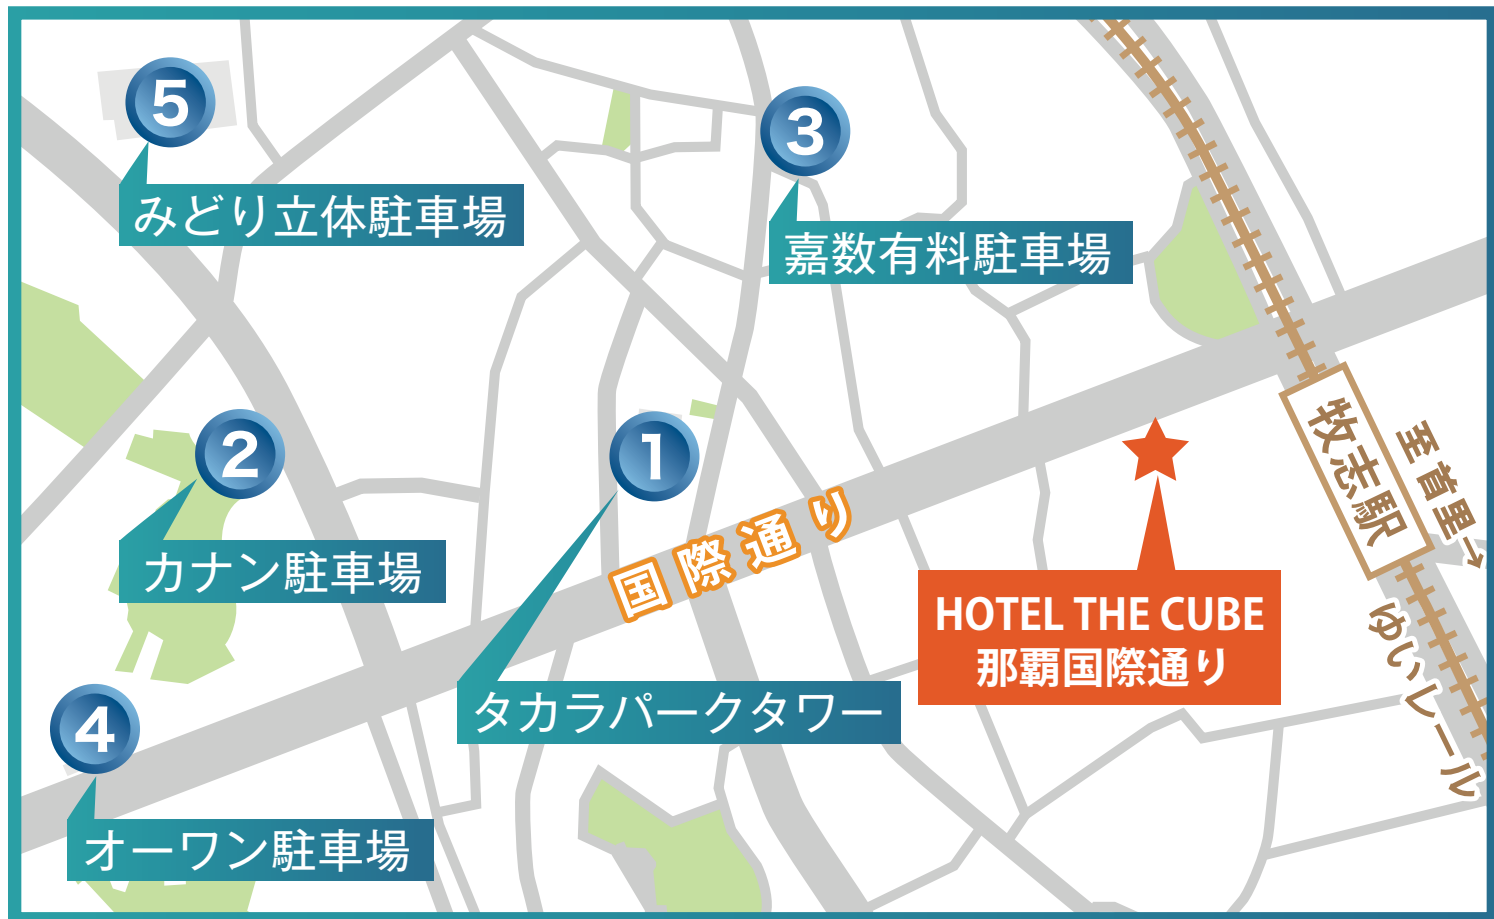

近隣駐車場ののご案内

① タカラパークタワー

120台

〒900-0013
沖縄県那覇市牧志
2丁目3-18

TEL:
098-867-1908

② カナン駐車場

40台

〒900-0013
沖縄県那覇市牧志
1-3-39